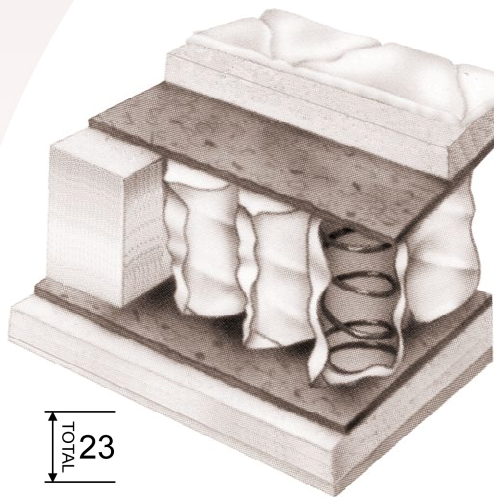

## POCKET-SPRING-UNIT MATTRESS

type:

# MEDICA-19

core:

cover:

Monozone-Taschenfederkernmatratze  
Gesamthöhe: ca. 23cm

**KERN:** Taschenfederkern abgedeckt mit stabilisierte Polsterträger, PU-Schaum ummantelt. Kernhöhe: ca. 19cm

**BEZUG:** gewebter, atmungsaktiver, flammwidriger Matratzendrell, verstept mit ca. 300g/m<sup>2</sup> Thermovlies (speziell entwickeltes PES-Vlies). Gestepte Border mit Bandefassung und Griffflasche. Der sehr langlebige Bezug ist nicht abnehmbar und nicht waschbar.

Monozone-pocket-spring-unit mattress  
Total height: app.23cm

**CORE:** Pocket-spring-unit covered with special treated pressed felt on 2 sides. Surrounded and covered with PU-foam. Core-height: app. 19cm.

**COVER/CASE:** breath active woven and flame retardant mattress textile. Quilted with app. 300g/m<sup>2</sup> thermo-fibre (special created PES-fibre mixture). Quilted border side edged with mattress-tape. Not removable-not washable.